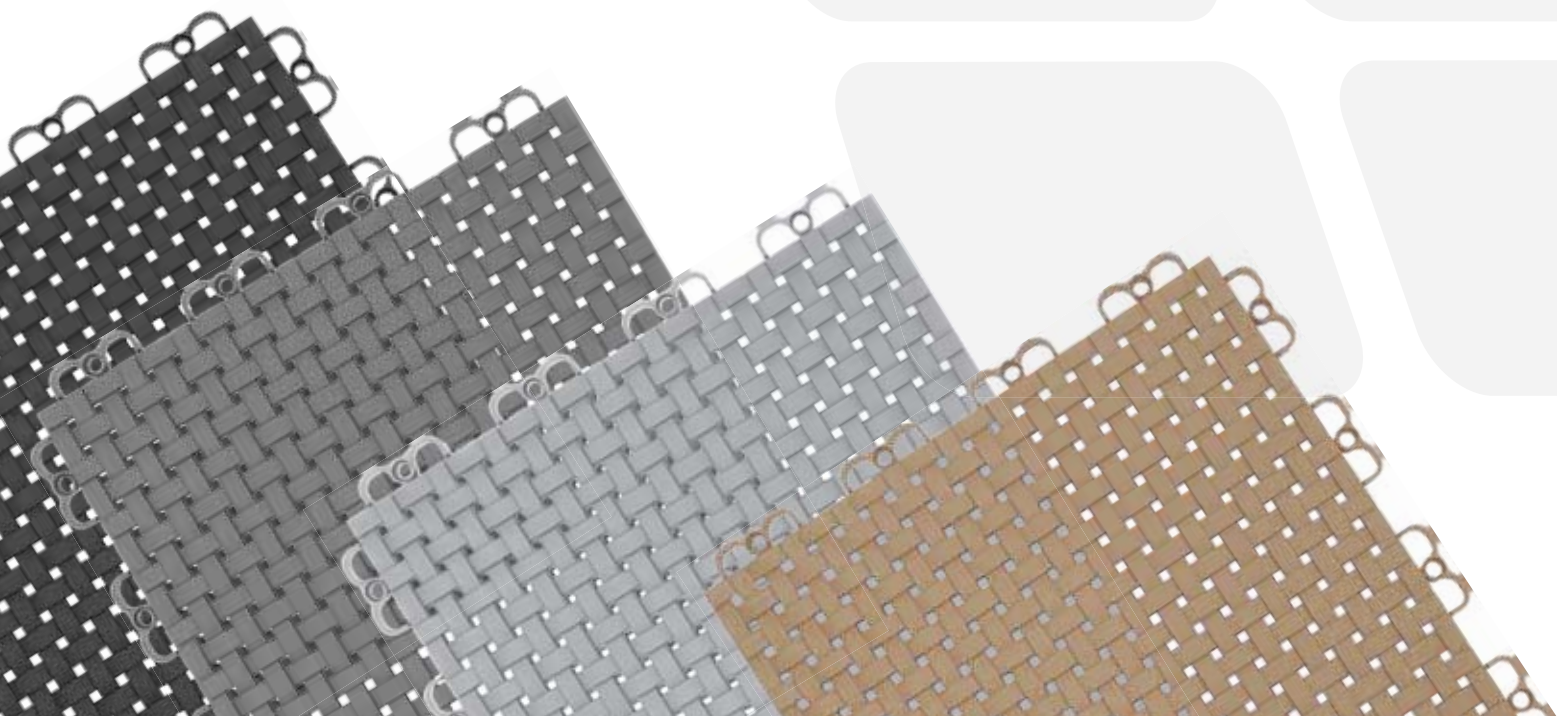

Se hela vårt utbud på www.pamfab.se

pamfab

Pamfab AB | Norra vägen 21 | 331 75 Reftele | 0371 - 58 62 80 | info@pamfab.se | www.pamfab.se