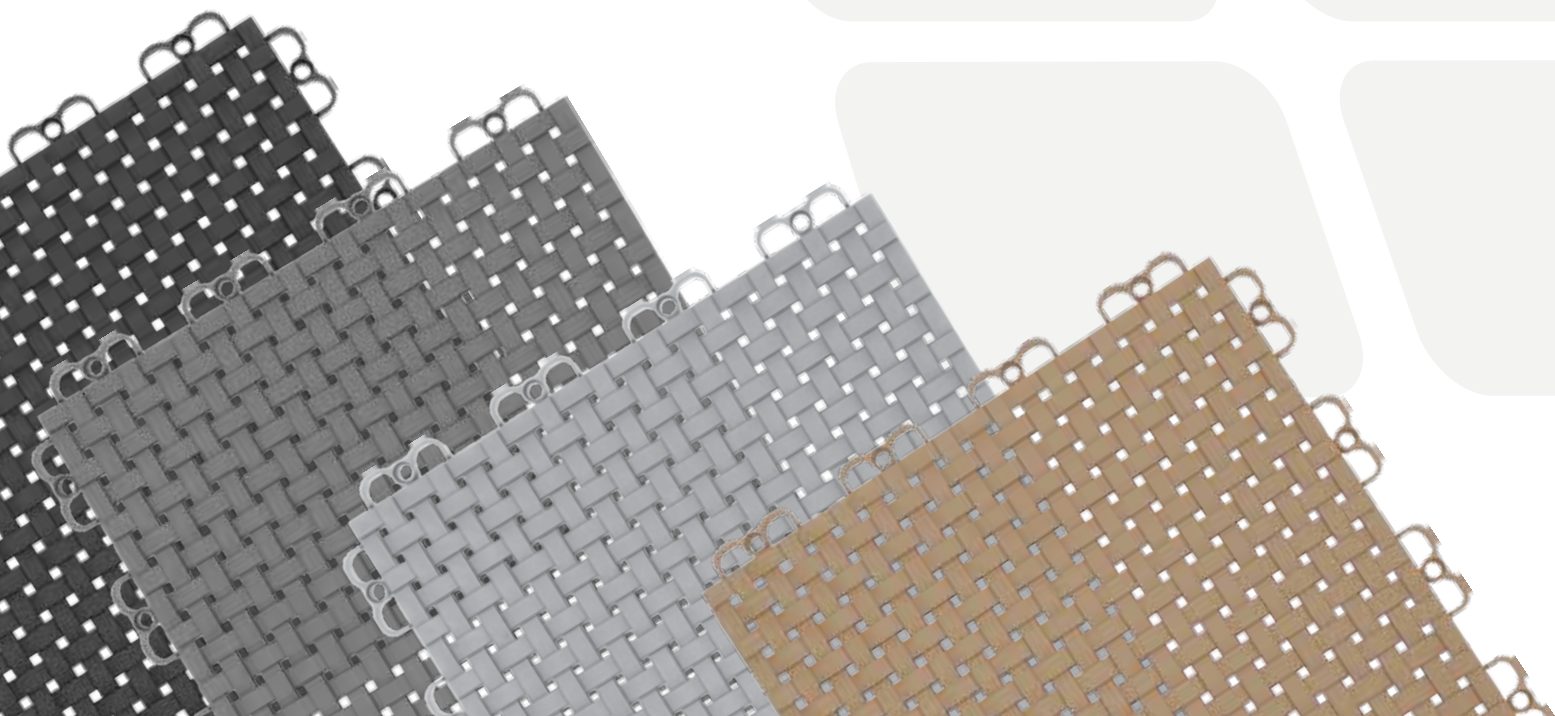

Se hela vårt utbud på www.pamfab.se

pamfab

Pamfab AB | Norra vägen 21 | 331 75 Reftele | 0371 - 58 62 80 | info@pamfab.se | www.pamfab.se